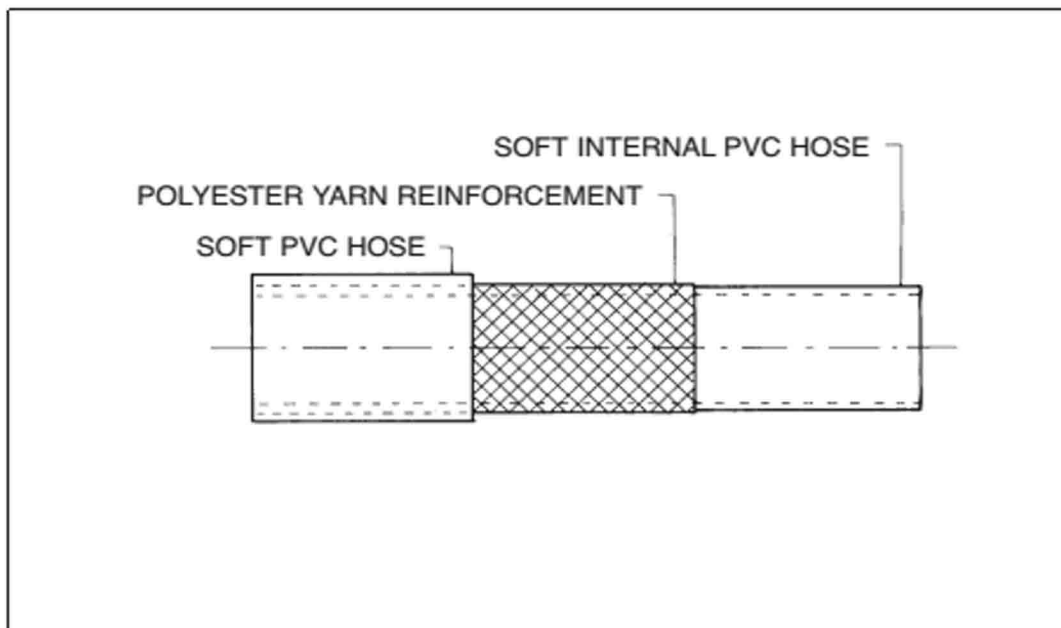

3/4" Polipo Hose for Adblue

| Ø int. I. D. Innen Ø I.D. mm. | Ø ext. O. D. Aussen Ø U.D. mm. | werkdruk / working pressure Betriebsdruck / Arb.trykk | | | rollengte coil length Rollenlänge Std.lengde mtr. |
|---|--|--|--------------|--------------|---|
| | | 23° C bar | 40° C bar | 60° C bar | |
| 6 | 14 | 20 | 18 | 16 | 100 |
| 7 | 16 | 20 | 18 | 16 | 100 |
| 8 | 17 | 20 | 18 | 16 | 100 |
| 10 | 19 | 18 | 16 | 14 | 100 |
| 13 | 23 | 18 | 16 | 14 | 100 |
| 16 | 26 | 18 | 16 | 14 | 100 |
| 19 | 30 | 15 | 11 | 7 | 60 |
| 25 | 37 | 15 | 11 | 7 | 60 |